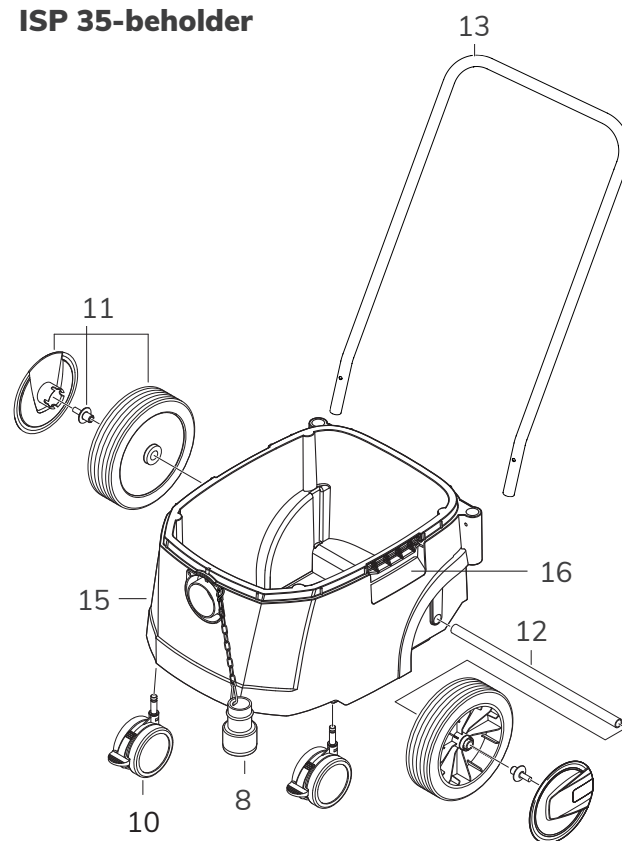

RESERVEDELE TIL STARMIX ISC-, ISP- OG IST STØVSUGERE

ISC 25-beholder

IS 25-beholder

ISP 35-beholder

Nr.	Vare-nr.	DB-nr.	Reservedel
1	MY-86811	1442962	Fronthjul i plast, sæt á 2 stk.
2	SX-409528	1588322	Lågclips til ISC, sæt á 2 stk.
3	SX-409535	1535219	Baghjul og propsæt til IS
4	SX-408903	1590589	Hjulpropper, sæt á 2 stk.
5	SX-409580	1619432	Hjulbøsninger, sæt á 2 stk.
6	SX-509358	2028770	Aksel til ISC 25-beholder
3+5+6	SX-445168	2132865	Komplet baghjulsæt til ISC
7	SX-523545		Aksel til IS/IST 25-beholder
8	SX-406930BULK		Indsugningsprop med kæde
10	SX-408408	1588321	Fronthjul i plast, sæt á 2 stk.
11	SX-408347	1579846	Komplet baghjulsæt
12	SX-511399	2028771	Aksel til ISP 35-beholder
13	MY-85996		Kørebøjle til ISP-beholder
14	SX-445151	2021682	Komplet spand til ISC, 25 l
14	SX-193908	1529905	Komplet spand til ISC, 50 l
15	SX-444888		Komplet spand til ISP, 35 l
16	SX-408293		Lågclips til ISP, sæt á 2 stk.