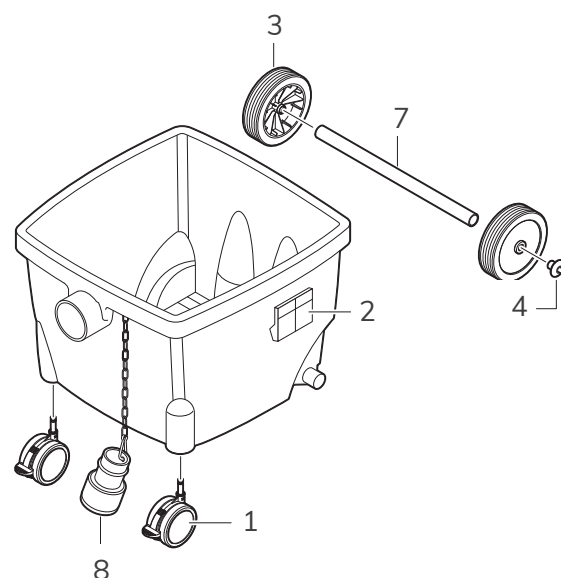

RESERVEDELE TIL STARMIX ISC-, ISP- OG IST STØVSUGERE

ISC 25-beholder

IS 25-beholder

ISP 35-beholder

Nr.	Vare-nr.	DB-nr.	Reservedel
1	MY-86811	1442962	Fronthjul i plast, sæt á 2 stk.
2	SX-409528	1588322	Lågclips til ISC, sæt á 2 stk.
3	SX-409535	1535219	Baghjul og propsæt til IS
4	SX-408903	1590589	Hjulpropper, sæt á 2 stk.
5	SX-409580	1619432	Hjulbøsninger, sæt á 2 stk.
6	SX-509358	2028770	Aksel til ISC 25-beholder
3+5+6	SX-445168	2132865	Komplet baghjulsæt til ISC
7	SX-523545		Aksel til IS/IST 25-beholder
8	SX-406930BULK		Indsugningsprop med kæde
10	SX-408408	1588321	Fronthjul i plast, sæt á 2 stk.
11	SX-408347	1579846	Komplet baghjulsæt
12	SX-511399	2028771	Aksel til ISP 35-beholder
13	MY-85996		Kørebøjle til ISP-beholder
14	SX-445151	2021682	Komplet spand til ISC, 25 l
14	SX-193908	1529905	Komplet spand til ISC, 50 l
15	SX-444888		Komplet spand til ISP, 35 l
16	SX-408293		Lågclips til ISP, sæt á 2 stk.