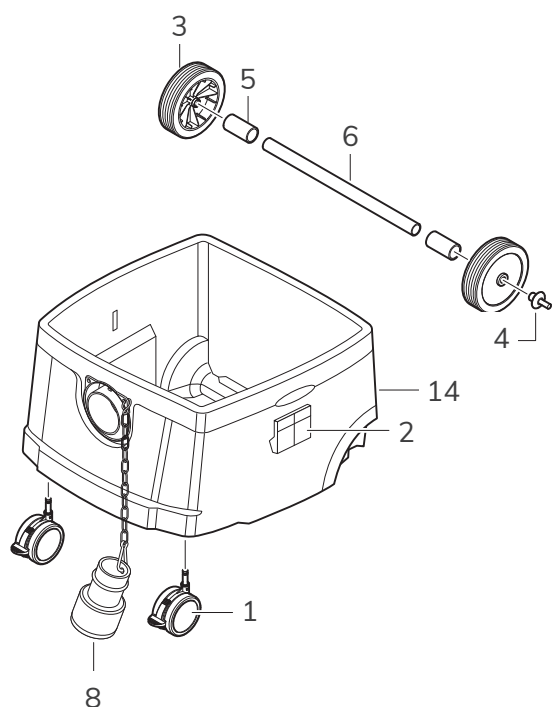

RESERVEDELE TIL STARMIX ISC-, ISP- OG IST STØVSUGERE

ISC 25-beholder

IS 25-beholder

ISP 35-beholder

Nr.	Vare-nr.	DB-nr.	Reservedel
1	MY-86811	1442962	Fronthjul i plast, sæt á 2 stk.
2	SX-409528	1588322	Lågclips til ISC, sæt á 2 stk.
3	SX-409535	1535219	Baghjul og propsæt til IS
4	SX-408903	1590589	Hjulpropper, sæt á 2 stk.
5	SX-409580	1619432	Hjulbøsninger, sæt á 2 stk.
6	SX-509358	2028770	Aksel til ISC 25-beholder
3+5+6	SX-445168	2132865	Komplet baghjulsæt til ISC
7	SX-523545		Aksel til IS/IST 25-beholder
8	SX-406930BULK		Indsugningsprop med kæde
10	SX-408408	1588321	Fronthjul i plast, sæt á 2 stk.
11	SX-408347	1579846	Komplet baghjulsæt
12	SX-511399	2028771	Aksel til ISP 35-beholder
13	MY-85996		Kørebøjle til ISP-beholder
14	SX-445151	2021682	Komplet spand til ISC, 25 l
14	SX-193908	1529905	Komplet spand til ISC, 50 l
15	SX-444888		Komplet spand til ISP, 35 l
16	SX-408293		Lågclips til ISP, sæt á 2 stk.